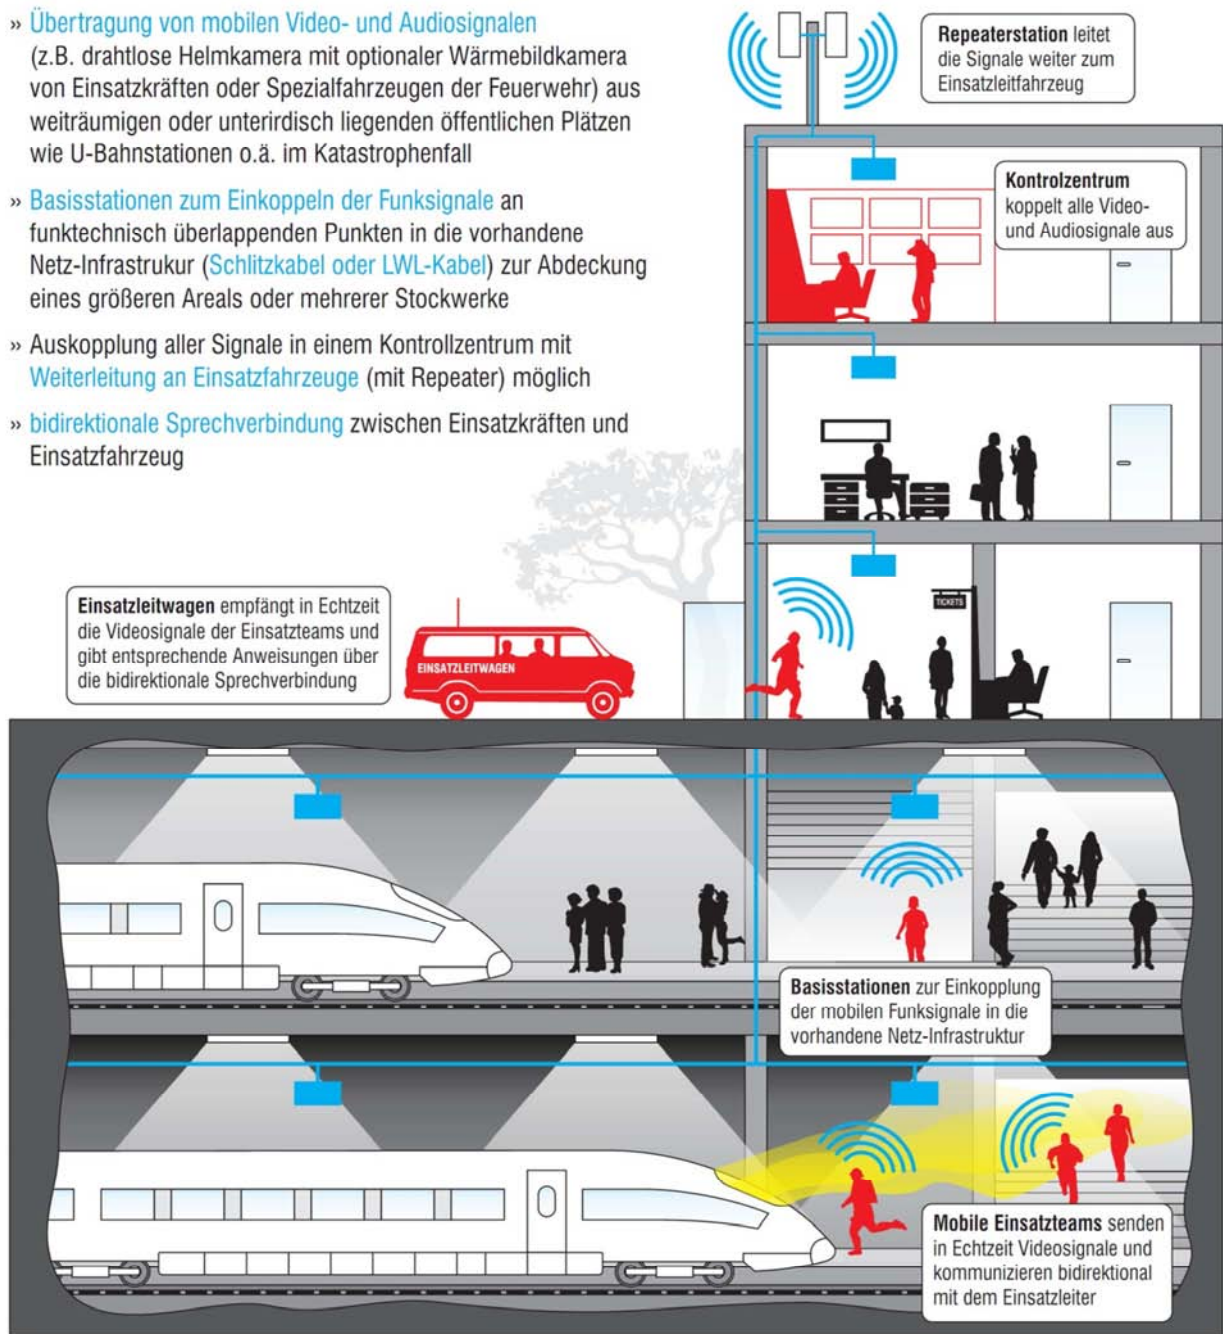

Mobiles Einsatzleitsystem für die zentrale Einsatzführung in Gefahrenbereichen

Funksysteme Meyer

Digitale Echtzeit-Funkübertragung von Video, Audio und Daten Anwendung im Katastrophenfall

- » **Übertragung von mobilen Video- und Audiosignalen** (z.B. drahtlose Helmkamera mit optionaler Wärmebildkamera von Einsatzkräften oder Spezialfahrzeugen der Feuerwehr) aus weiträumigen oder unterirdisch liegenden öffentlichen Plätzen wie U-Bahnstationen o.ä. im Katastrophenfall
- » **Basisstationen zum Einkoppeln der Funksignale** an funktechnisch überlappenden Punkten in die vorhandene Netz-Infrastruktur (**Schlitzkabel** oder **LWL-Kabel**) zur Abdeckung eines größeren Areals oder mehrerer Stockwerke
- » Auskopplung aller Signale in einem Kontrollzentrum mit **Weiterleitung an Einsatzfahrzeuge** (mit Repeater) möglich
- » **bidirektionale Sprechverbindung** zwischen Einsatzkräften und Einsatzfahrzeug